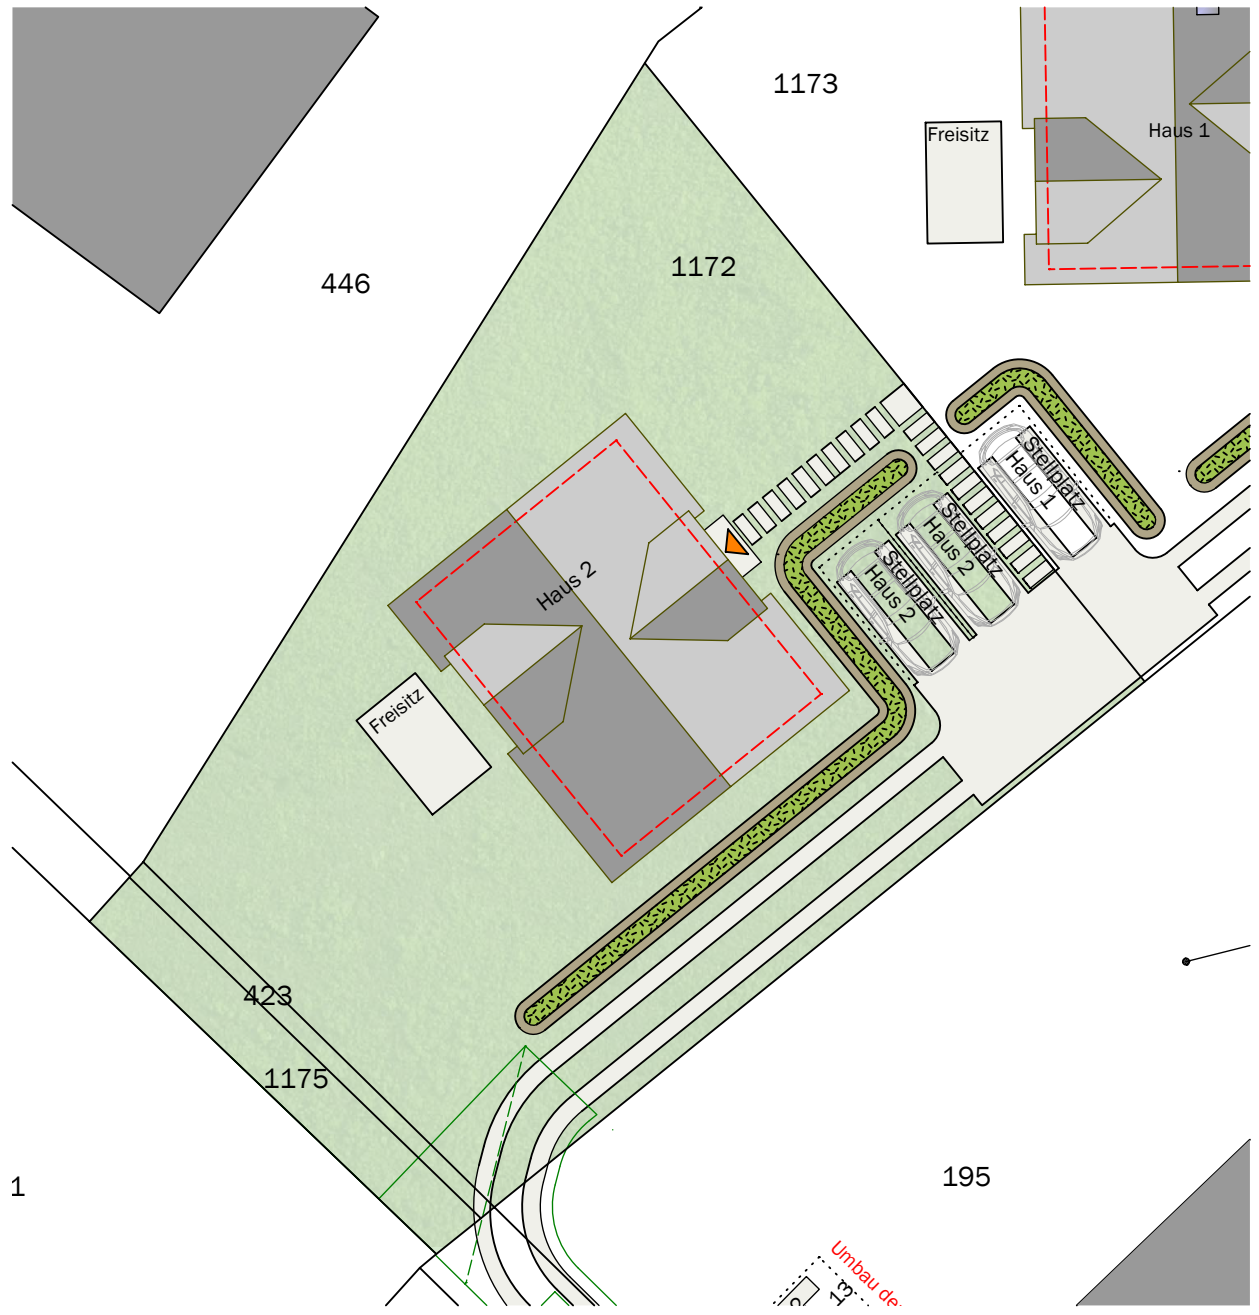

Plan
Verkaufsplan
LAGEPLAN

Maßstab 1 | 100

Bauvorhaben
Neubau eines Wohnhauses zu Dauerwohnzwecken (Haus 2)
Lister Reede
25992 List

Stand 27.08.2024