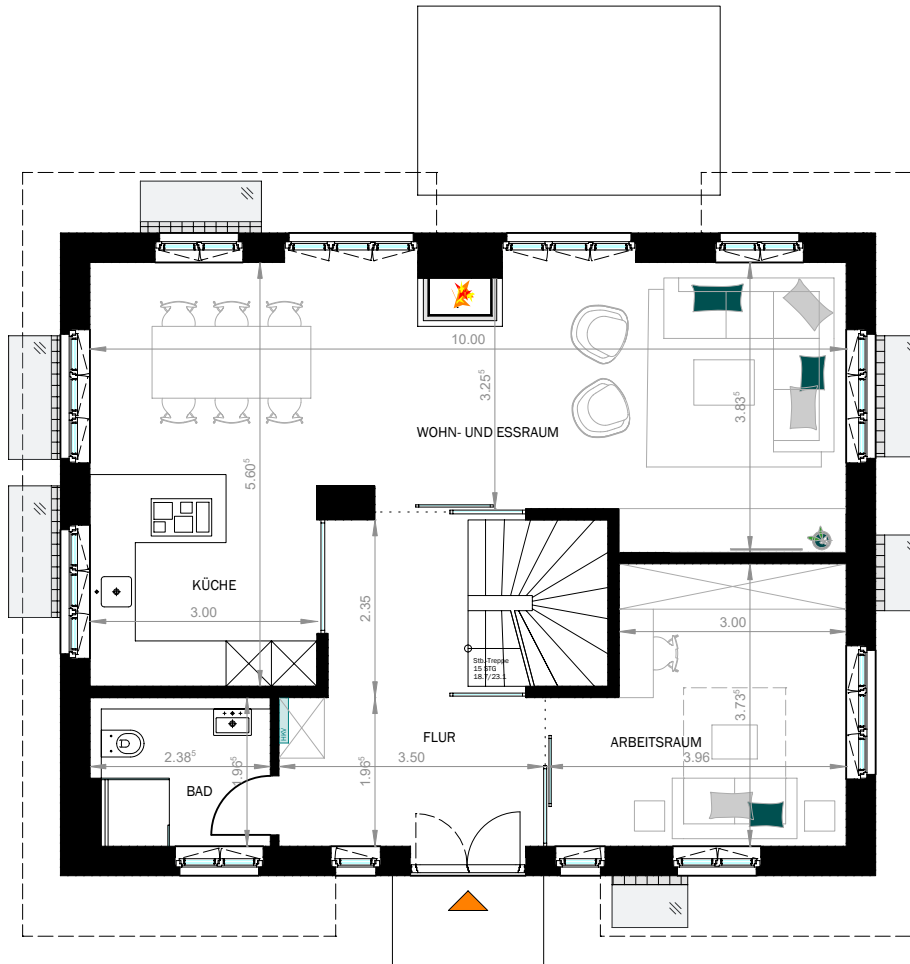

GRUNDRISS KELLERGESCHOSS

Plan
Verkaufsplan
GRUNDRISS KELLERGESCHOSS

Maßstab 1 | 100

Bauvorhaben
Neubau eines Wohnhauses zu Dauerwohnzwecken (Haus 2)
Lister Reede
25992 List

Stand 27.08.2024

GRUNDRISS ERDGESCHOSS

Plan
Verkaufsplan
GRUNDRISS ERDGESCHOSS

Maßstab 1 | 100

Bauvorhaben
Neubau eines Wohnhauses zu Dauerwohnzwecken (Haus 2)
Lister Reede
25992 List

Stand 27.08.2024

GRUNDRISS DACHGESCHOSS

Plan
Verkaufsplan
GRUNDRISS DACHGESCHOSS

Maßstab 1 | 100

Bauvorhaben
Neubau eines Wohnhauses zu Dauerwohnzwecken (Haus 2)
Lister Reede
25992 List

Stand 27.08.2024

GRUNDRISS SPITZBODEN

Plan
Verkaufsplan
GRUNDRISS SPITZBODEN

Maßstab 1 | 100

Bauvorhaben
Neubau eines Wohnhauses zu Dauerwohnzwecken (Haus 2)
Lister Reede
25992 List