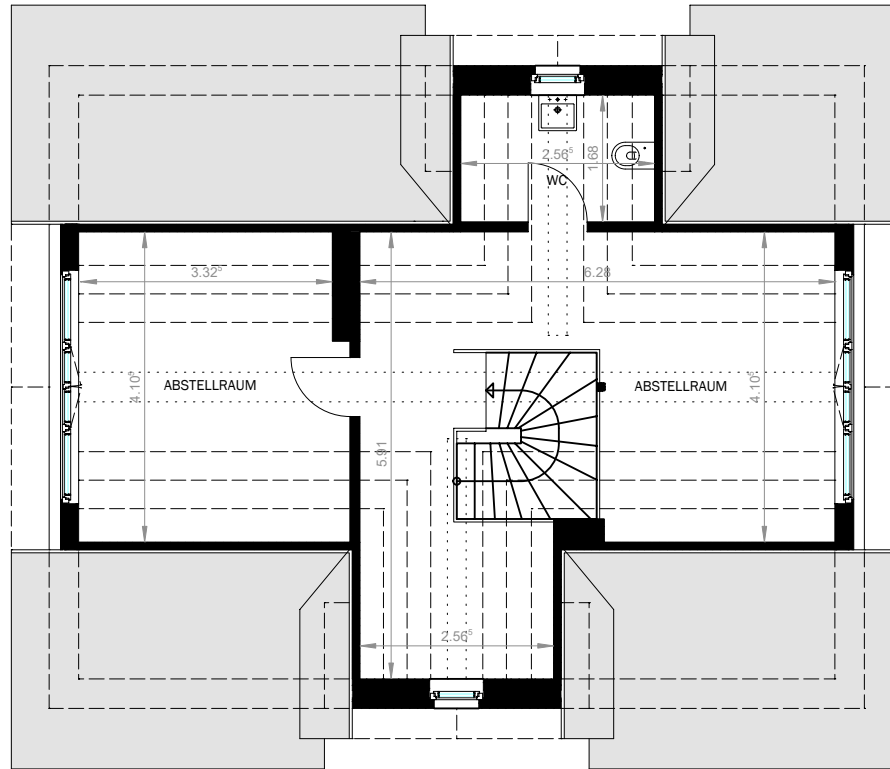

GRUNDRISS DACHGESCHOSS

GRUNDRISS SPITZBODEN

Plan
Verkaufsplan
GRUNDRISS SPITZBODEN

Maßstab 1 | 100

Bauvorhaben
Neubau eines Wohnhauses zu Dauerwohnzwecken (Haus 2)
Lister Reede
25992 List

Stand 27.08.2024