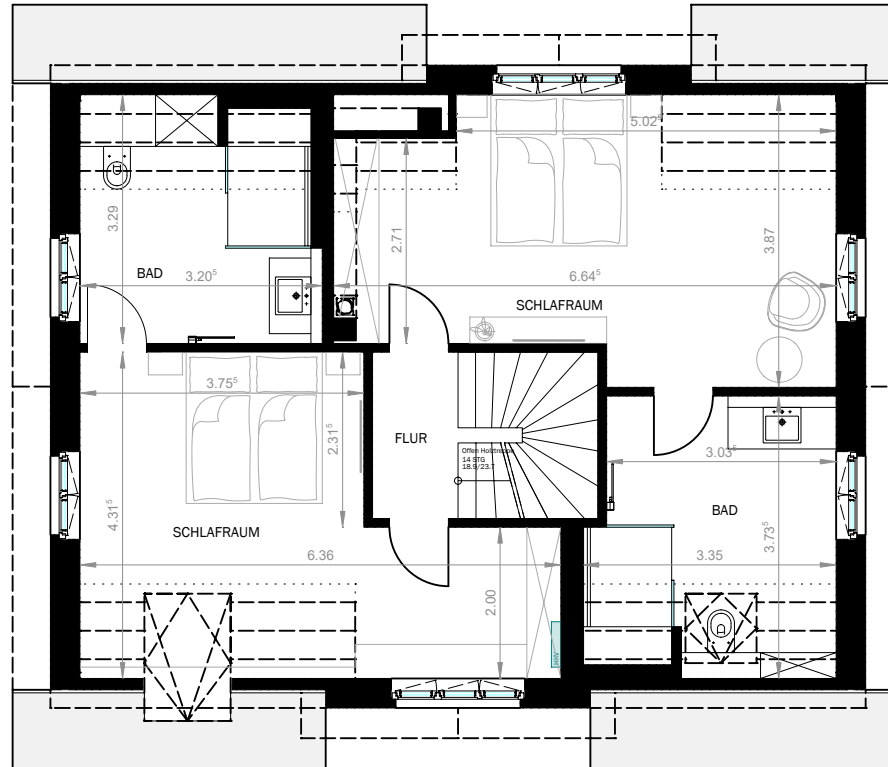

GRUNDRISS KELLERGESCHOSS

Plan
Verkaufsplan
GRUNDRISS KELLERGESCHOSS

Maßstab 1 | 100

Bauvorhaben
Neubau eines Wohnhauses zu Dauerwohnzwecken (Haus 2)
Lister Reede
25992 List

Stand 27.08.2024

GRUNDRISS ERDGESCHOSS

Plan
Verkaufsplan
GRUNDRISS ERDGESCHOSS

Maßstab 1 | 100

Bauvorhaben
Neubau eines Wohnhauses zu Dauerwohnzwecken (Haus 2)
Lister Reede
25992 List

Stand 27.08.2024

GRUNDRISS DACHGESCHOSS

Plan
Verkaufsplan
GRUNDRISS DACHGESCHOSS

Maßstab 1 | 100

Bauvorhaben
Neubau eines Wohnhauses zu Dauerwohnzwecken (Haus 2)
Lister Reede
25992 List

Stand 27.08.2024

GRUNDRISS SPITZBODEN

Plan
Verkaufsplan
GRUNDRISS SPITZBODEN

Maßstab 1 | 100

Bauvorhaben
Neubau eines Wohnhauses zu Dauerwohnzwecken (Haus 2)
Lister Reede
25992 List